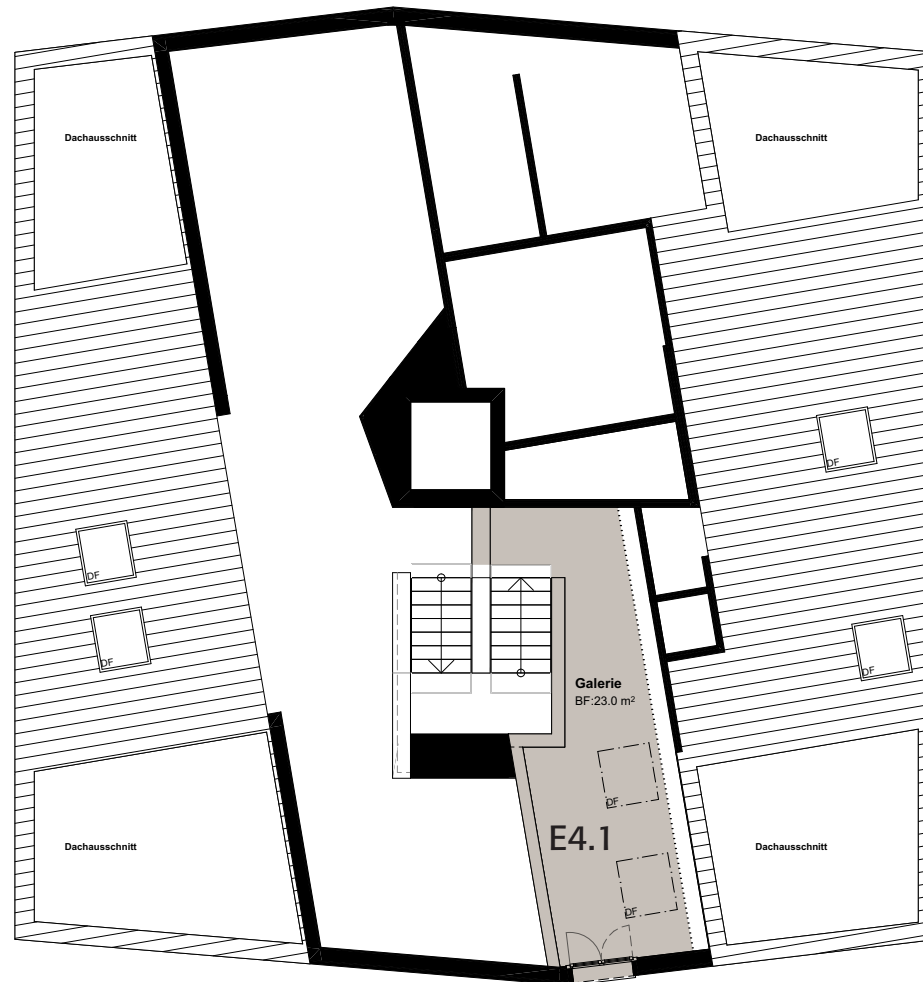

Haus Brisen – Dachgeschoss mit Galerie

WOHNUNG E4.1

6.5 Zimmer Wohnung

Nettowohnfläche 225.6 m²
(207.2 m² über 1.50 m Raumhöhe)

Terrasse 1	23.0 m ²
Terrasse 2	20.2 m ²
Terrasse 3	16.6 m ²
Terrasse 4	22.0 m ²

0 1 2 3 4 5m

0 1 2 3 4 5m